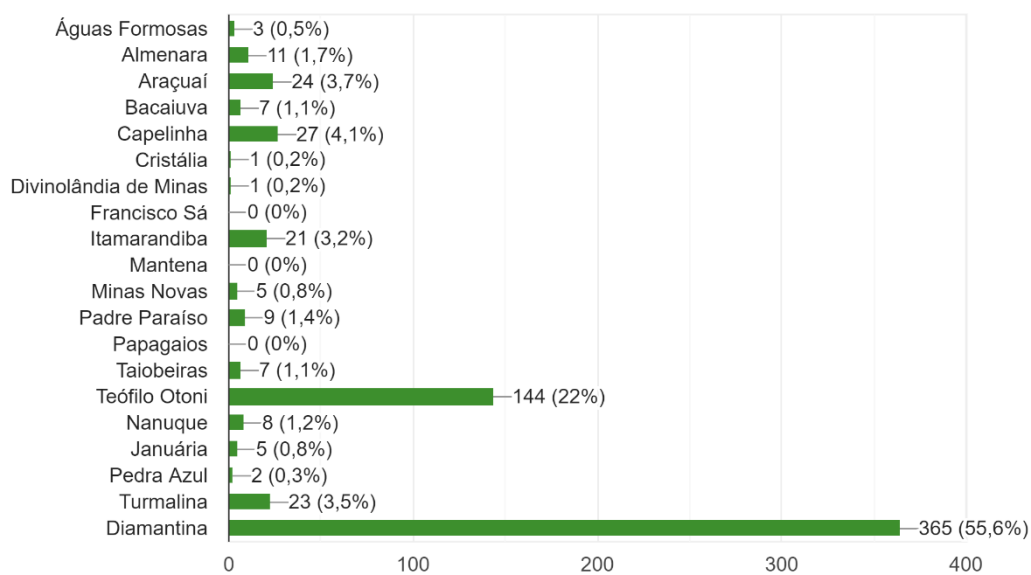

Você irá acompanhar as atividades de forma remota em algum dos municípios em que a DEAD utiliza a estrutura de Polo de Apoio presencial? Se sim, em qual?

656 respostas