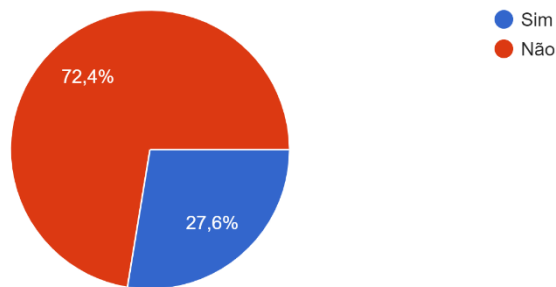

Você tem interesse no empréstimo de computadores da UFVJM e condições para a sua retirada no campus onde se encontra?
1.834 respostas