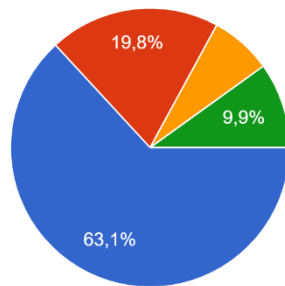

Campus

1.834 respostas

- JK e I (Diamantina)
- Mucuri (Teófilo Otoni)
- Janaúba
- Unaí

Faculdade/Instituto

1.158 respostas

- Faculdade de Ciências Agrárias
- Faculdade de Ciências Biológicas e da Saúde
- Faculdade de Ciências Exatas e Tecnológicas
- Faculdade Interdisciplinar em Humanidades
- Faculdade de Medicina
- Instituto de Ciência e Tecnologia

Curso

246 respostas

- Agronomia
- Engenharia Florestal
- Zootecnia

Curso
318 respostas

- Enfermagem
- Farmácia
- Fisioterapia
- Ciências Biológicas(Licenciatura)
- Educação Física (Licenciatura)
- Educação Física (Bacharelado)
- Nutrição
- Odontologia

Curso
132 respostas

- Química(Licenciatura)
- Sistemas de Informação

Curso
232 respostas

- Humanidades
- Geografia(Licenciatura)
- História(Licenciatura)
- Letras (Licenciatura)
- Pedagogia(Licenciatura)
- Turismo
- Licenciatura em Educação do Campo - LEC
- Ciências Humanas - Ênfase em Políticas Públicas