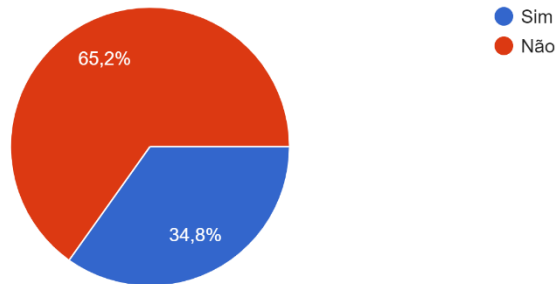

Em quantas unidades curriculares você se matriculou em 2020/5 (período extemporâneo)?
1.834 respostas

- 1
 - 2
 - 3
 - 4
 - 5
 - 6
 - 7
 - Nenhuma
- ▲ 1/10 ▼

Possui acesso à internet para acompanhamento das unidades curriculares durante a oferta do semestre 2020/5?

1.834 respostas

Você irá acompanhar as atividades de forma remota em algum dos municípios em que a DEAD utiliza a estrutura de Polo de Apoio presencial? Se sim, em qual?

656 respostas

Caso você não tenha acesso à internet e/ou computador em sua residência, você tem interesse de se deslocar até um laboratório de informática do ...otocolo de biossegurança para uso do laboratório.
1.834 respostas